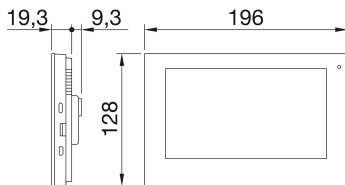

7"-Touchpanel, geeignet für die Verwaltung und Überwachung aller Funktionen des Gewiss Smart Home-Systems, mit einer speziellen intuitiven grafischen Oberfläche, die über Smart Gateway integriert ist. Das Panel führt auch die Funktionen der IP-Videoinnenstation aus, die auf dem SIP-Standard basieren und mit der IP-Video-Sprechanlage von 2N kompatibel sind. Wandmotage.

Beschreibung	Touchpanel	Farbe	Weiss
Anzeige	7"	Auflösung	1024x600
Kontrast	800:1	Helligkeit (cd/m2)	340
Kameraauflösung	2 megapixel (FF)	Videokomprimierung	H.264
Audio-Schnittstellen	1 Mikrofon, 2 Lautsprecher	Audio-Komprimierung	G.711
Versorgungs- spannung	12-24 Vdc / PoE	Leistungsauf- nahme	13 VA
Funkverbindungen	Wi-Fi (IEEE 802.11 a/b/g/n - 2.4GHz/5GHz)	Schnittstellen	micro-USB, micro-SD, RJ45
Norm	2014/53/UE, RoHS 2011/65/EU	Schutzart	IP20
Abmessungen BxHxT (mm)	196x128x19,3	Betriebs- temperatur	-5 ÷ +45 °C
Lagertemperatur	-25 ÷ +55 °C	Electrocod	3800

Abmessungen

Technische Symbole

IP

IP20

Normen / Richtlinien