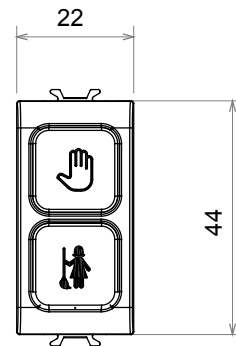

Große Auswahl an Steuergeräten, Steckdosen für die Stromversorgung (gemäß den nationalen und internationalen Normen), Signalabnahme, Klimasteuerung, Komfortmanagement, technische Alarmsignalisierung und Notbeleuchtungsmanagement. Die modularen ChoruSmart-Geräte sind in fünf Farben erhältlich: weiß glänzend, weiß satiniert, naturbeige, schwarz satiniert und titanfarben lackiert sowie in verschiedenen Größen von 1/2, 1, 2 und 3 Modulen. Dank der Montagehalterungen für rechteckige, quadratische und runde Dosen lassen sich mit den ChoruSmart-Rahmen unendlich viele Kombinationen realisieren.

Kategorie	Kontrollleuchte	Symbol	DND+MUR
Farbe	Natürliches Satinbeige	Farbe Linse	Opal
Norm	EN 62094-1	Kugeldruckprüfung	125 °C
Glühdrahtprüfung	850 °C	Anz. Module	1
Electrocod	0781		

Abmessungen

Technische Symbole