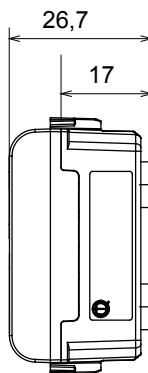

Große Auswahl an Steuergeräten, Steckdosen für die Stromversorgung (gemäß den nationalen und internationalen Normen), Signalabnahme, Klimasteuerung, Komfortmanagement, technische Alarmsignalisierung und Notbeleuchtungsmanagement. Die modularen ChoruSmart-Geräte sind in fünf Farben erhältlich: weiß glänzend, weiß satiniert, naturbeige, schwarz satiniert und titanfarben lackiert sowie in verschiedenen Größen von 1/2, 1, 2 und 3 Modulen. Dank der Montagehalterungen für rechteckige, quadratische und runde Dosen lassen sich mit den ChoruSmart-Rahmen unendlich viele Kombinationen realisieren.

Kategorie	Kontrollleuchte	Symbol	DND+MUR
Farbe	Natürliches Satinbeige	Farbe Linse	Opal
Norm	EN 62094-1	Kugeldruckprüfung	125 °C
Glühdrahtprüfung	850 °C	Anz. Module	1
Electrocod	0781		

Abmessungen

Technische Symbole