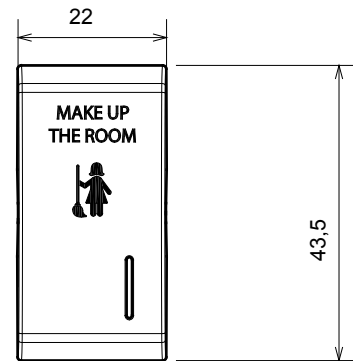

Große Auswahl an Steuergeräten, Steckdosen für die Stromversorgung (gemäß den nationalen und internationalen Normen), Signalabnahme, Klimasteuerung, Komfortmanagement, technische Alarmsignalisierung und Notbeleuchtungsmanagement. Die modularen ChoruSmart-Geräte sind in fünf Farben erhältlich: weiß glänzend, weiß satiniert, naturbeige, schwarz satiniert und titanfarben lackiert sowie in verschiedenen Größen von 1/2, 1, 2 und 3 Modulen. Dank der Montagehalterungen für rechteckige, quadratische und runde Dosen lassen sich mit den ChoruSmart-Rahmen unendlich viele Kombinationen realisieren.

Kategorie	Austauschbare Taste	Taster	Mit Diffusor
Symbol	MUR	Farbe	Natürliches Satinbeige
Norm	EN 60669-1	Kugeldruckprüfung	125 °C
Glühdrahtprüfung	850 °C	Anz. Module	1
Electrocod	140		

Abmessungen

Technische Symbole