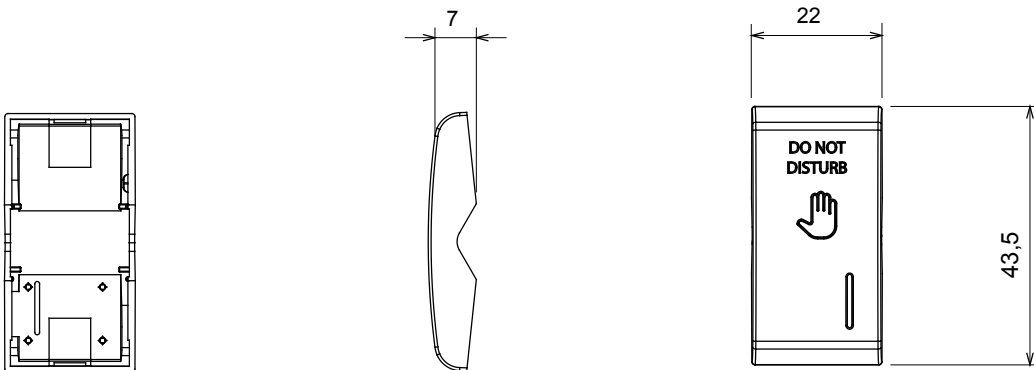

Große Auswahl an Steuergeräten, Steckdosen für die Stromversorgung (gemäß den nationalen und internationalen Normen), Signalabnahme, Klimasteuerung, Komfortmanagement, technische Alarmsignalisierung und Notbeleuchtungsmanagement. Die modularen ChoruSmart-Geräte sind in fünf Farben erhältlich: weiß glänzend, weiß satiniert, naturbeige, schwarz satiniert und titanfarben lackiert sowie in verschiedenen Größen von 1/2, 1, 2 und 3 Modulen. Dank der Montagehalterungen für rechteckige, quadratische und runde Dosen lassen sich mit den ChoruSmart-Rahmen unendlich viele Kombinationen realisieren.

Kategorie	Austauschbare Taste	Taster	Mit Diffusor
Symbol	DND	Farbe	Natürliches Satinbeige
Norm	EN 60669-1	Kugeldruckprüfung	125 °C
Glühdrahtprüfung	850 °C	Anz. Module	1
Electrocod	140		

Abmessungen

Technische Symbole