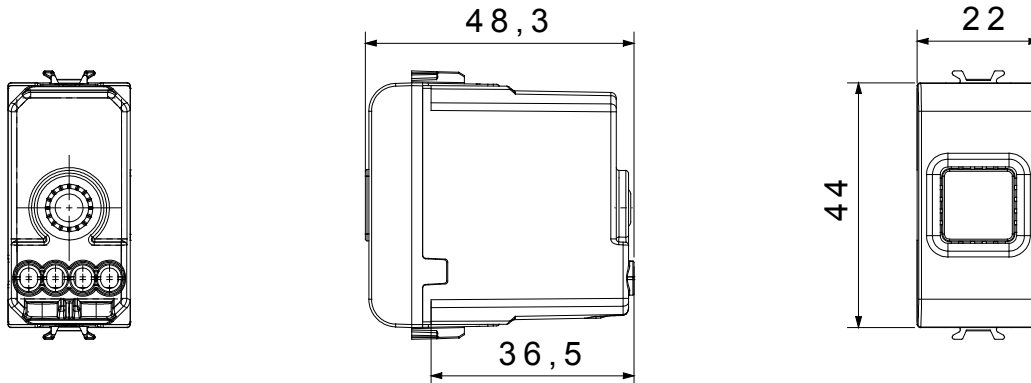

Eine umfangreiche Baureihe von Steuergeräten, Netzteilsteckdosen (gemäß nationalen und internationalen Normen), Signalaufnehmern, Klimaregelung, Komfortmanagement, technischer Alarmierung, Notbeleuchtung. Die modularen ChoruSmart-Geräte sind in fünf Farben verfügbar: glänzend Weiß, Satinweiß, Naturbeige, Satinschwarz und lackiertes Titan sowie in verschiedenen Größen von 1/2, 1, 2 und 3 Modulen. Dank der Montagehalterungen für rechteckige, quadratische und runde Dosen lassen sich vielzählige Kombinationen mit den Abdeckrahmen der ChoruSmarts-Baureihe erstellen.

| Kategorie | Akustische Signalisierung | Beschreibung | Summer |
|-------------------|---------------------------|------------------------|-----------------|
| Farbe | Natürliches Satinbeige | Versorgungs- spannung | 230V ac - 50 Hz |
| Kugeldruckprüfung | 125 °C | Laut- stärke | 70 dB (auf 1 m) |
| Glühdrahtprüfung | 850 °C | Max. Leistungsaufnahme | 8 VA |
| Anz. Module | 1 | Anschlussklemmen | Mit Schrauben |
| Material | Technopolymer | | |

Abmessungen

Technische Symbole

Normen / Richtlinien