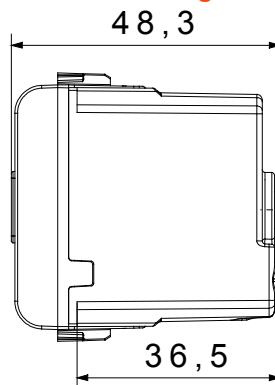

Kategorie	Akustische Signalisierung	Beschreibung	Klingel
Farbe	Natürliches Satinbeige	Versorgungs- spannung	230V ac - 50 Hz
Kugeldruckprüfung	125 °C	Laut- stärke	80 dB (auf 1 m)
Glühdrahtprüfung	850 °C	Max. Leistungsaufnahme	8 VA
Anz. Module	1	Anschlussklemmen	Mit Schrauben
Material	Technopolymer		

### Abmessungen