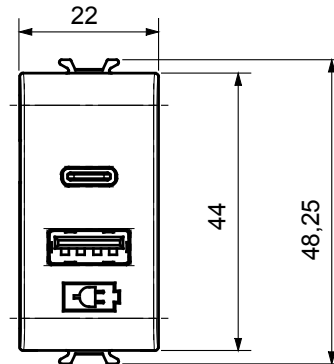

Große Auswahl an Steuergeräten, Steckdosen für die Stromversorgung (gemäß den nationalen und internationalen Normen), Signalabnahme, Klimasteuerung, Komfortmanagement, technische Alarmsignalisierung und Notbeleuchtungsmanagement. Die modularen ChoruSmart-Geräte sind in fünf Farben erhältlich: weiß glänzend, weiß satiniert, naturbeige, schwarz satiniert und titanfarben lackiert sowie in verschiedenen Größen von 1/2, 1, 2 und 3 Modulen. Dank der Montagehalterungen für rechteckige, quadratische und runde Dosen lassen sich mit den ChoruSmart-Rahmen unendlich viele Kombinationen realisieren.

Kategorie	USB Ladegerät	Farbe	Natürliches Satinbeige
Versorgungs- spannung	100 ÷ 240 V ac - 50/60 Hz	Norm	IEC 62368-1:2018; EN 61000-6-1; EN 61000-6-3
Anschlussklemmen	Mit Schrauben	Anschluss feindrätig (mm²)	min. 1 - max. 1,5 mm2
Anschluss massiv (mm²)	min. 1 - max. 1,5 mm2	Material	Technopolymer
Electrocod	0144		

### Abmessungen