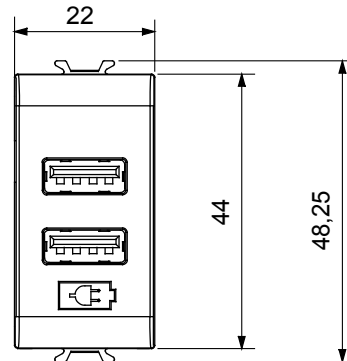

Kategorie	USB Ladegerät	Farbe	Natürliches Satinbeige
Versorgungs- spannung	100 ÷ 240 V ac - 50/60 Hz	Norm	IEC 62368-1:2018; EN 61000-6-1; EN 61000-6-3
Anschlussklemmen	Mit Schrauben	Anschluss feindrätig (mm ²)	min. 1 - max. 1,5 mm ²
Anschluss massiv (mm ²)	min. 1 - max. 1,5 mm ²	Material	Technopolymer
Electrocod	0144		

Abmessungen

Normen / Richtlinien