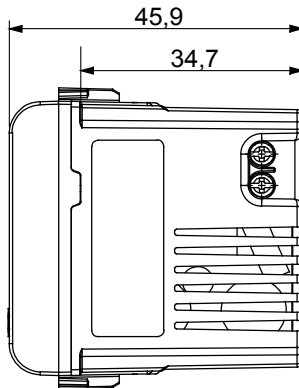

Große Auswahl an Steuergeräten, Steckdosen für die Stromversorgung (gemäß den nationalen und internationalen Normen), Signalabnahme, Klimasteuerung, Komfortmanagement, technische Alarmsignalisierung und Notbeleuchtungsmanagement. Die modularen ChoruSmart-Geräte sind in fünf Farben erhältlich: weiß glänzend, weiß satiniert, naturbeige, schwarz satiniert und titanfarben lackiert sowie in verschiedenen Größen von 1/2, 1, 2 und 3 Modulen. Dank der Montagehalterungen für rechteckige, quadratische und runde Dosen lassen sich mit den ChoruSmart-Rahmen unendlich viele Kombinationen realisieren.

Kategorie	USB Ladegerät	Farbe	Natürliches Satinbeige
Versorgungs- spannung	100 ÷ 240 V ac - 50/60 Hz	Norm	IEC 62368-1:2018; EN 61000-6-1; EN 61000-6-3
Anschlussklemmen	Mit Schrauben	Anschluss feindrätig (mm ²)	min. 1 - max. 1,5 mm ²
Anschluss massiv (mm ²)	min. 1 - max. 1,5 mm ²	Material	Technopolymer
Electrocod	0144		

Abmessungen

Normen / Richtlinien