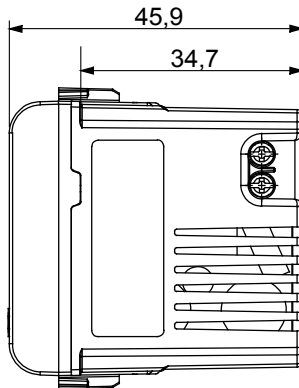

Große Auswahl an Steuergeräten, Steckdosen für die Stromversorgung (gemäß den nationalen und internationalen Normen), Signalabnahme, Klimasteuerung, Komfortmanagement, technische Alarmsignalisierung und Notbeleuchtungsmanagement. Die modularen ChoruSmart-Geräte sind in fünf Farben erhältlich: weiß glänzend, weiß satiniert, naturbeige, schwarz satiniert und titanfarben lackiert sowie in verschiedenen Größen von 1/2, 1, 2 und 3 Modulen. Dank der Montagehalterungen für rechteckige, quadratische und runde Dosen lassen sich mit den ChoruSmart-Rahmen unendlich viele Kombinationen realisieren.

Kategorie	USB Ladegerät	Farbe	Natürliches Satinbeige
Versorgungs- spannung	100 ÷ 240 V ac - 50/60 Hz	Norm	IEC 62368-1:2018; EN 61000-6-1; EN 61000-6-3
Anschlussklemmen	Mit Schrauben	Anschluss feindrätig (mm²)	min. 1 - max. 1,5 mm²
Anschluss massiv (mm²)	min. 1 - max. 1,5 mm²	Material	Technopolymer
Electrocod	0144		

Abmessungen

Normen / Richtlinien