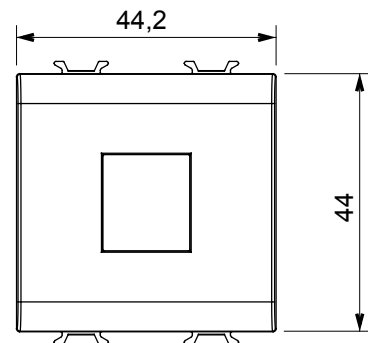

Kategorie	Adapter	Farbe	Natürliches Satinbeige
Kompatibilität	AMP / Keystone Jack	Anzahl Module	2
Electrocod	0131	Material	Technopolymer

Abmessungen

Normen / Richtlinien