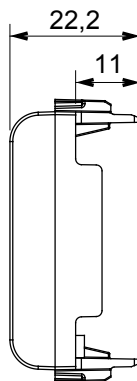

Große Auswahl an Steuergeräten, Steckdosen für die Stromversorgung (gemäß den nationalen und internationalen Normen), Signalabnahme, Klimasteuerung, Komfortmanagement, technische Alarmsignalisierung und Notbeleuchtungsmanagement. Die modularen ChoruSmart-Geräte sind in fünf Farben erhältlich: weiß glänzend, weiß satiniert, naturbeige, schwarz satiniert und titanfarben lackiert sowie in verschiedenen Größen von 1/2, 1, 2 und 3 Modulen. Dank der Montagehalterungen für rechteckige, quadratische und runde Dosen lassen sich mit den ChoruSmart-Rahmen unendlich viele Kombinationen realisieren.

Kategorie	Adapter	Farbe	Natürliches Satinbeige
Kompatibilität	AMP / Keystone Jack	Anzahl Module	2
Electrocod	0131	Material	Technopolymer

Abmessungen

Normen / Richtlinien