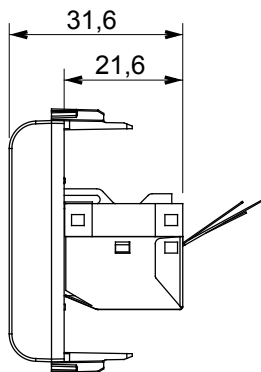

Große Auswahl an Steuergeräten, Steckdosen für die Stromversorgung (gemäß den nationalen und internationalen Normen), Signalabnahme, Klimasteuerung, Komfortmanagement, technische Alarmsignalisierung und Notbeleuchtungsmanagement. Die modularen ChoruSmart-Geräte sind in fünf Farben erhältlich: weiß glänzend, weiß satiniert, naturbeige, schwarz satiniert und titanfarben lackiert sowie in verschiedenen Größen von 1/2, 1, 2 und 3 Modulen. Dank der Montagehalterungen für rechteckige, quadratische und runde Dosen lassen sich mit den ChoruSmart-Rahmen unendlich viele Kombinationen realisieren.

Kategorie	Datendose	Beschreibung	RJ45
Farbe	Natürliches Satinbeige	Kategorie	5e
Kabel	FTP	Anschluss	Werkzeuglos
Anzahl Paare	4	Norm	EN 60603-7-3
Anzahl Module	1	Electrocod	3722
Material	Technopolymer		

Abmessungen

Normen / Richtlinien