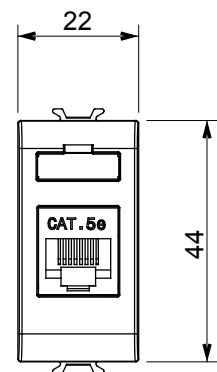

Kategorie	Datendose	Beschreibung	RJ45
Farbe	Natürliches Satinbeige	Kategorie	5e
Kabel	FTP	Anschluss	Werkzeuglos
Anzahl Paare	4	Norm	EN 60603-7-3
Anzahl Module	1	Electrocod	3722
Material	Technopolymer		

Abmessungen

Normen / Richtlinien