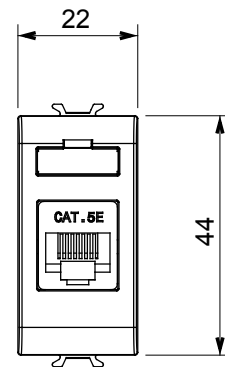

Kategorie	Datendose	Beschreibung	RJ45
Farbe	Natürliches Satinbeige	Kategorie	5e
Kabel	UTP	Anschluss	Werkzeuglos
Anzahl Paare	4	Norm	EN 60603-7-2
Anzahl Module	1	Electrocod	3722
Material	Technopolymer		

### Abmessungen