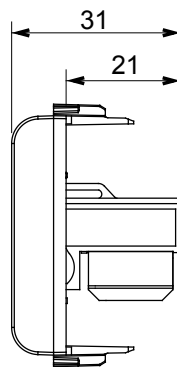

Kategorie	Datendose	Beschreibung	RJ45
Farbe	Natürliches Satinbeige	Kategorie	5e
Kabel	UTP	Anschluss	Werkzeuglos
Anzahl Paare	4	Norm	EN 60603-7-2
Anzahl Module	1	Electrocod	3722
Material	Technopolymer		

### Abmessungen