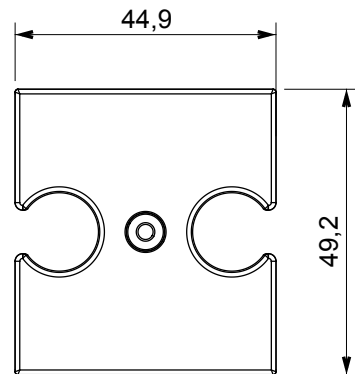

Große Auswahl an Steuergeräten, Steckdosen für die Stromversorgung (gemäß den nationalen und internationalen Normen), Signalabnahme, Klimasteuerung, Komfortmanagement, technische Alarmsignalisierung und Notbeleuchtungsmanagement. Die modularen ChoruSmart-Geräte sind in fünf Farben erhältlich: weiß glänzend, weiß satiniert, naturbeige, schwarz satiniert und titanfarben lackiert sowie in verschiedenen Größen von 1/2, 1, 2 und 3 Modulen. Dank der Montagehalterungen für rechteckige, quadratische und runde Dosen lassen sich mit den ChoruSmart-Rahmen unendlich viele Kombinationen realisieren.

Beschreibung	Für TV-FM-SAT Dosen	Farbe	Natürliches Satinbeige
Merkmale	Abdeckung für Antennendosen	Anzahl Bohrungen	2
Electrocod	0122	Material	Technopolymer

Abmessungen

Normen / Richtlinien