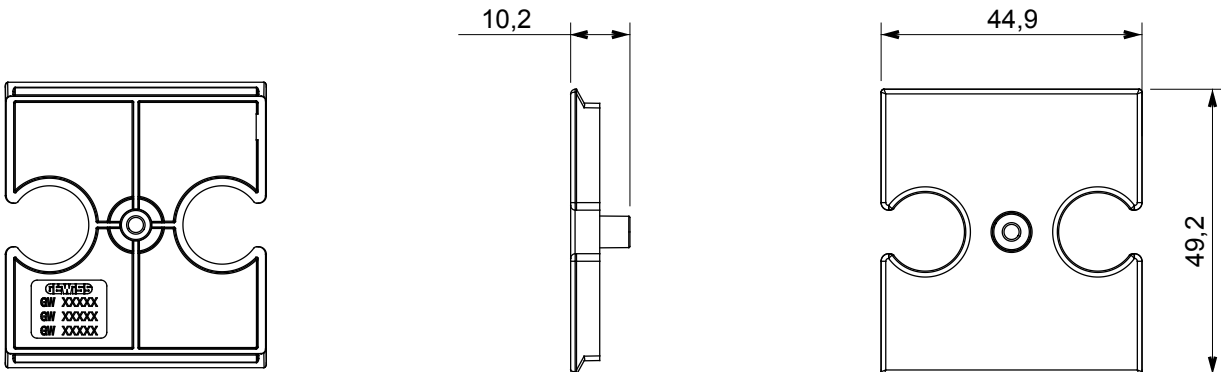

Große Auswahl an Steuergeräten, Steckdosen für die Stromversorgung (gemäß den nationalen und internationalen Normen), Signalabnahme, Klimasteuerung, Komfortmanagement, technische Alarmsignalisierung und Notbeleuchtungsmanagement. Die modularen ChoruSmart-Geräte sind in fünf Farben erhältlich: weiß glänzend, weiß satiniert, naturbeige, schwarz satiniert und titanfarben lackiert sowie in verschiedenen Größen von 1/2, 1, 2 und 3 Modulen. Dank der Montagehalterungen für rechteckige, quadratische und runde Dosen lassen sich mit den ChoruSmart-Rahmen unendlich viele Kombinationen realisieren.

Beschreibung	Für TV-FM Dosen	Farbe	Natürliches Satinbeige
Merkmale	Abdeckung für Antennendosen	Anzahl Bohrungen	2
Electrocod	0122	Material	Technopolymer

### Abmessungen