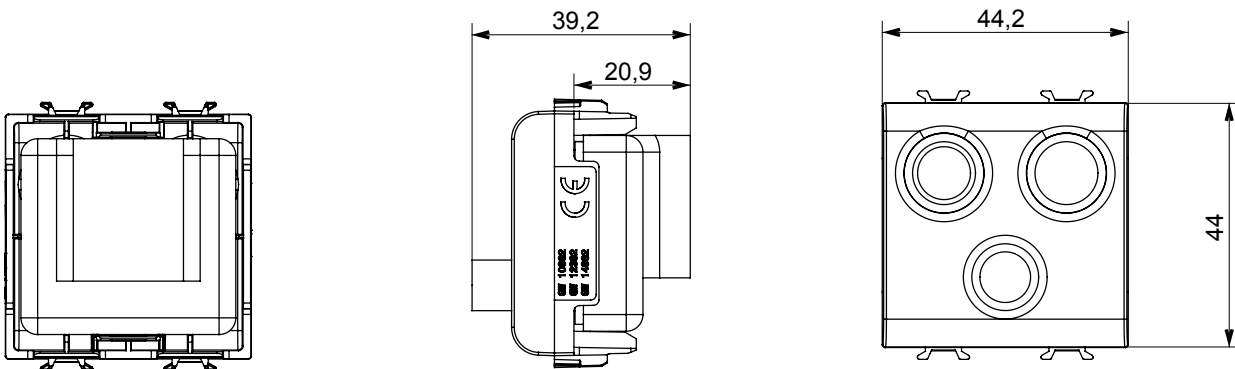

Große Auswahl an Steuergeräten, Steckdosen für die Stromversorgung (gemäß den nationalen und internationalen Normen), Signalabnahme, Klimasteuerung, Komfortmanagement, technische Alarmsignalisierung und Notbeleuchtungsmanagement. Die modularen ChoruSmart-Geräte sind in fünf Farben erhältlich: weiß glänzend, weiß satiniert, naturbeige, schwarz satiniert und titanfarben lackiert sowie in verschiedenen Größen von 1/2, 1, 2 und 3 Modulen. Dank der Montagehalterungen für rechteckige, quadratische und runde Dosen lassen sich mit den ChoruSmart-Rahmen unendlich viele Kombinationen realisieren.

Kategorie	TV-FM-SAT Dose	Beschreibung	Direkt
Farbe	Natürliches Satinbeige	Dämpfungswerte	0 dB
Datendosen	TV-FM-SAT	Norm	EN 60728-4; IEC 61169-2; IEC 61169-24
Anzahl Module	2	Kabelfixierung	Mit Schrauben
Gehäuse	Zamak-Metallkörper aus Druckguss	Electrocod	0131
Material	Technopolymer		

Abmessungen

Normen / Richtlinien