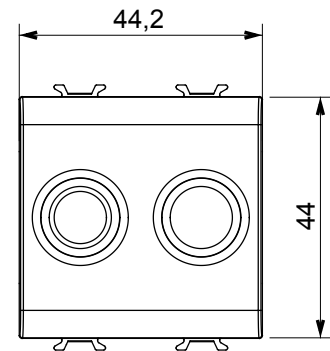

Große Auswahl an Steuergeräten, Steckdosen für die Stromversorgung (gemäß den nationalen und internationalen Normen), Signalabnahme, Klimasteuerung, Komfortmanagement, technische Alarmsignalisierung und Notbeleuchtungsmanagement. Die modularen ChoruSmart-Geräte sind in fünf Farben erhältlich: weiß glänzend, weiß satiniert, naturbeige, schwarz satiniert und titanfarben lackiert sowie in verschiedenen Größen von 1/2, 1, 2 und 3 Modulen. Dank der Montagehalterungen für rechteckige, quadratische und runde Dosen lassen sich mit den ChoruSmart-Rahmen unendlich viele Kombinationen realisieren.

Kategorie	TV-FM Dose	Beschreibung	Direkt
Farbe	Natürliches Satinbeige	Dämpfungswerte	0 dB
Datendosen	TV-FM	Norm	EN 60728-4; IEC 61169-2
Anzahl Module	2	Kabelfixierung	Mit Schrauben
Gehäuse	Zamak-Metallkörper aus Druckguss	Electrocod	0131
Material	Technopolymer		

Abmessungen

Normen / Richtlinien