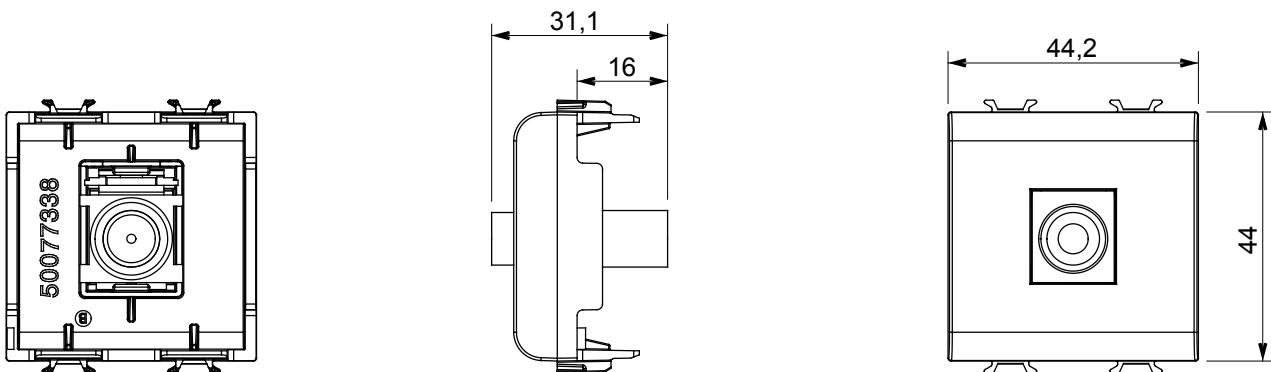

Große Auswahl an Steuergeräten, Steckdosen für die Stromversorgung (gemäß den nationalen und internationalen Normen), Signalabnahme, Klimasteuerung, Komfortmanagement, technische Alarmsignalisierung und Notbeleuchtungsmanagement. Die modularen ChoruSmart-Geräte sind in fünf Farben erhältlich: weiß glänzend, weiß satiniert, naturbeige, schwarz satiniert und titanfarben lackiert sowie in verschiedenen Größen von 1/2, 1, 2 und 3 Modulen. Dank der Montagehalterungen für rechteckige, quadratische und runde Dosen lassen sich mit den ChoruSmart-Rahmen unendlich viele Kombinationen realisieren.

Kategorie	TV-SAT Dose	Beschreibung	Direkt
Farbe	Natürliches Satinbeige	Dämpfungswerte	0 dB
Frequenz	5-2400 MHz	Schirmung	Klasse A
Für Verbinder Typ	F-Buchse	Norm	IEC 61169-24
Anzahl Module	2	Kabelfixierung	Druckbefestigung
Gehäuse	Kunststoffkörper	Electrocod	0131
Material	Technopolymer		

Abmessungen

Normen / Richtlinien