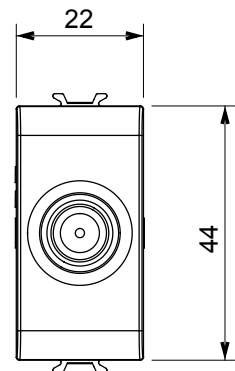

Große Auswahl an Steuergeräten, Steckdosen für die Stromversorgung (gemäß den nationalen und internationalen Normen), Signalabnahme, Klimasteuerung, Komfortmanagement, technische Alarmsignalisierung und Notbeleuchtungsmanagement. Die modularen ChoruSmart-Geräte sind in fünf Farben erhältlich: weiß glänzend, weiß satiniert, naturbeige, schwarz satiniert und titanfarben lackiert sowie in verschiedenen Größen von 1/2, 1, 2 und 3 Modulen. Dank der Montagehalterungen für rechteckige, quadratische und runde Dosen lassen sich mit den ChoruSmart-Rahmen unendlich viele Kombinationen realisieren.

Kategorie	TV-SAT Dose	Beschreibung	Durchgangsdose
Farbe	Natürliches Satinbeige	Dämpfungswerte	10 dB
Frequenz	5-2400 MHz	Schirmung	Klasse A
Für Verbinder Typ	F-Buchse	Norm	EN 60728-4; IEC 61169-24
Anzahl Module	1	Kabelfixierung	Mit Schrauben
Gehäuse	Zamak-Metallkörper aus Druckguss	Electrocod	0131
Material	Technopolymer		

Abmessungen

Normen / Richtlinien