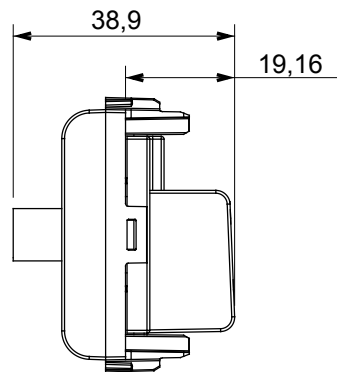

Große Auswahl an Steuergeräten, Steckdosen für die Stromversorgung (gemäß den nationalen und internationalen Normen), Signalabnahme, Klimasteuerung, Komfortmanagement, technische Alarmsignalisierung und Notbeleuchtungsmanagement. Die modularen ChoruSmart-Geräte sind in fünf Farben erhältlich: weiß glänzend, weiß satiniert, naturbeige, schwarz satiniert und titanfarben lackiert sowie in verschiedenen Größen von 1/2, 1, 2 und 3 Modulen. Dank der Montagehalterungen für rechteckige, quadratische und runde Dosen lassen sich mit den ChoruSmart-Rahmen unendlich viele Kombinationen realisieren.

Kategorie	TV-SAT Dose	Beschreibung	Direkt
Farbe	Natürliches Satinbeige	Dämpfungswerte	0 dB
Frequenz	5-2400 MHz	Schirmung	Klasse A
Für Verbinder Typ	F-Buchse	Norm	EN 60728-4; IEC 61169-24
Anzahl Module	1	Kabelfixierung	Mit Schrauben
Gehäuse	Zamak-Metallkörper aus Druckguss	Electrocod	0131
Material	Technopolymer		

Abmessungen

Normen / Richtlinien