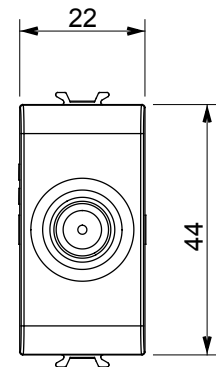

Kategorie	TV-SAT Dose	Beschreibung	Direkt
Farbe	Natürliches Satinbeige	Dämpfungswerte	0 dB
Frequenz	5-2400 MHz	Schirmung	Klasse A
Für Verbinder Typ	F-Buchse	Norm	EN 60728-4; IEC 61169-24
Anzahl Module	1	Kabelfixierung	Mit Schrauben
Gehäuse	Zamak-Metallkörper aus Druckguss	Electrocod	0131
Material	Technopolymer		

Abmessungen

Normen / Richtlinien