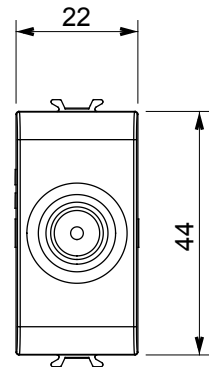

Kategorie	TV Dose	Beschreibung	Durchgangsdose
Farbe	Natürliches Satinbeige	Dämpfungswerte	10 dB
Frequenz	5-2400 MHz	Schirmung	Klasse A
Für Verbinder Typ	IEC-Stecker	Norm	EN 60728-4; IEC 61169-2
Anzahl Module	1	Kabelfixierung	Mit Schrauben
Gehäuse	Zamak-Metallkörper aus Druckguss	Electrocod	0131
Material	Technopolymer		

### Abmessungen