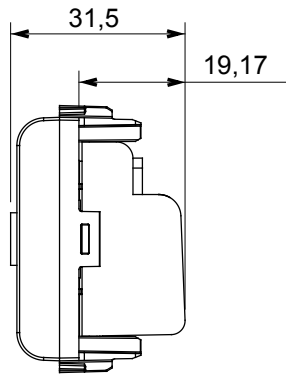

Große Auswahl an Steuergeräten, Steckdosen für die Stromversorgung (gemäß den nationalen und internationalen Normen), Signalabnahme, Klimasteuerung, Komfortmanagement, technische Alarmsignalisierung und Notbeleuchtungsmanagement. Die modularen ChoruSmart-Geräte sind in fünf Farben erhältlich: weiß glänzend, weiß satiniert, naturbeige, schwarz satiniert und titanfarben lackiert sowie in verschiedenen Größen von 1/2, 1, 2 und 3 Modulen. Dank der Montagehalterungen für rechteckige, quadratische und runde Dosen lassen sich mit den ChoruSmart-Rahmen unendlich viele Kombinationen realisieren.

Kategorie	TV Dose	Beschreibung	Durchgangsdose
Farbe	Natürliches Satinbeige	Dämpfungswerte	10 dB
Frequenz	5-2400 MHz	Schirmung	Klasse A
Für Verbinder Typ	IEC-Stecker	Norm	EN 60728-4; IEC 61169-2
Anzahl Module	1	Kabelfixierung	Mit Schrauben
Gehäuse	Zamak-Metallkörper aus Druckguss	Electrocod	0131
Material	Technopolymer		

### Abmessungen