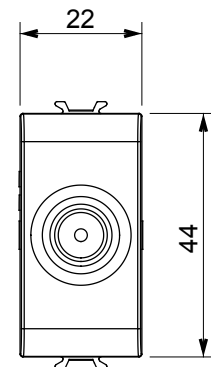

Kategorie	TV Dose	Beschreibung	Durchgangsdose
Farbe	Natürliches Satinbeige	Dämpfungswerte	5 dB
Frequenz	5-2400 MHz	Schirmung	Klasse A
Für Verbinder Typ	IEC-Stecker	Norm	EN 60728-4; IEC 61169-2
Anzahl Module	1	Kabelfixierung	Mit Schrauben
Gehäuse	Zamak-Metallkörper aus Druckguss	Electrocod	0131
Material	Technopolymer		

Abmessungen

Normen / Richtlinien