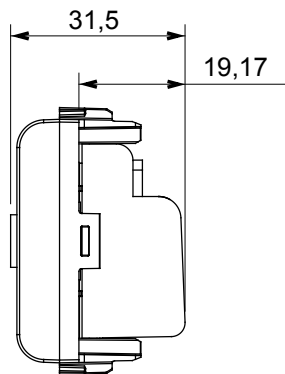

Große Auswahl an Steuergeräten, Steckdosen für die Stromversorgung (gemäß den nationalen und internationalen Normen), Signalabnahme, Klimasteuerung, Komfortmanagement, technische Alarmsignalisierung und Notbeleuchtungsmanagement. Die modularen ChoruSmart-Geräte sind in fünf Farben erhältlich: weiß glänzend, weiß satiniert, naturbeige, schwarz satiniert und titanfarben lackiert sowie in verschiedenen Größen von 1/2, 1, 2 und 3 Modulen. Dank der Montagehalterungen für rechteckige, quadratische und runde Dosen lassen sich mit den ChoruSmart-Rahmen unendlich viele Kombinationen realisieren.

Kategorie	TV Dose	Beschreibung	Durchgangsdose
Farbe	Natürliches Satinbeige	Dämpfungswerte	5 dB
Frequenz	5-2400 MHz	Schirmung	Klasse A
Für Verbinder Typ	IEC-Stecker	Norm	EN 60728-4; IEC 61169-2
Anzahl Module	1	Kabelfixierung	Mit Schrauben
Gehäuse	Zamak-Metallkörper aus Druckguss	Electrocod	0131
Material	Technopolymer		

Abmessungen

Normen / Richtlinien