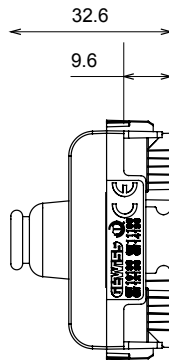

Große Auswahl an Steuergeräten, Steckdosen für die Stromversorgung (gemäß den nationalen und internationalen Normen), Signalabnahme, Klimasteuerung, Komfortmanagement, technische Alarmsignalisierung und Notbeleuchtungsmanagement. Die modularen ChoruSmart-Geräte sind in fünf Farben erhältlich: weiß glänzend, weiß satiniert, naturbeige, schwarz satiniert und titanfarben lackiert sowie in verschiedenen Größen von 1/2, 1, 2 und 3 Modulen. Dank der Montagehalterungen für rechteckige, quadratische und runde Dosen lassen sich mit den ChoruSmart-Rahmen unendlich viele Kombinationen realisieren.

Kategorie	Blindmodule mit Kabelausgang	Farbe	Natürliches Satinbeige
Beschreibung	1 Einsatz	Norm	EN 60669-1
Kugeldruckprüfung	125 °C	Glühdrahtprüfung	850 °C
Anz. Module	1	Material	Technopolymer
Electrocod	0100		

Abmessungen

Technische Symbole

Normen / Richtlinien