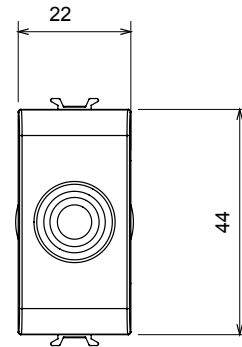

Große Auswahl an Steuergeräten, Steckdosen für die Stromversorgung (gemäß den nationalen und internationalen Normen), Signalabnahme, Klimasteuerung, Komfortmanagement, technische Alarmsignalisierung und Notbeleuchtungsmanagement. Die modularen ChoruSmart-Geräte sind in fünf Farben erhältlich: weiß glänzend, weiß satiniert, naturbeige, schwarz satiniert und titanfarben lackiert sowie in verschiedenen Größen von 1/2, 1, 2 und 3 Modulen. Dank der Montagehalterungen für rechteckige, quadratische und runde Dosen lassen sich mit den ChoruSmart-Rahmen unendlich viele Kombinationen realisieren.

Kategorie	Blindmodule mit Kabelausgang	Farbe	Natürliches Satinbeige
Beschreibung	1 Einsatz	Norm	EN 60669-1
Kugeldruckprüfung	125 °C	Glühdrahtprüfung	850 °C
Anz. Module	1	Material	Technopolymer
Electrocod	0100		

Abmessungen

Technische Symbole

Normen / Richtlinien