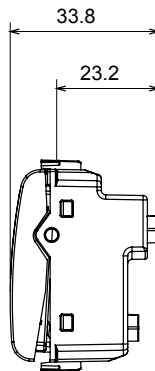

|                   |                              |                  |                        |
|-------------------|------------------------------|------------------|------------------------|
| Kategorie         | Blindmodule mit Kabelausgang | Farbe            | Natürliches Satinbeige |
| Beschreibung      | 2 Einsätze                   | Norm             | EN 60669-1             |
| Kugeldruckprüfung | 125 °C                       | Glühdrahtprüfung | 850 °C                 |
| Anz. Module       | 2                            | Material         | Technopolymer          |
| Electrocod        | 0100                         |                  |                        |

### Abmessungen