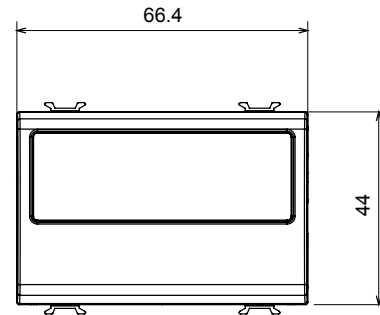

|                   |                              |                  |                        |
|-------------------|------------------------------|------------------|------------------------|
| Kategorie         | Blindmodule mit Kabelausgang | Farbe            | Natürliches Satinbeige |
| Beschreibung      | 2 Einsätze                   | Norm             | EN 60669-1             |
| Kugeldruckprüfung | 125 °C                       | Glühdrahtprüfung | 850 °C                 |
| Anz. Module       | 2                            | Material         | Technopolymer          |
| Electrocod        | 0100                         |                  |                        |

### Abmessungen