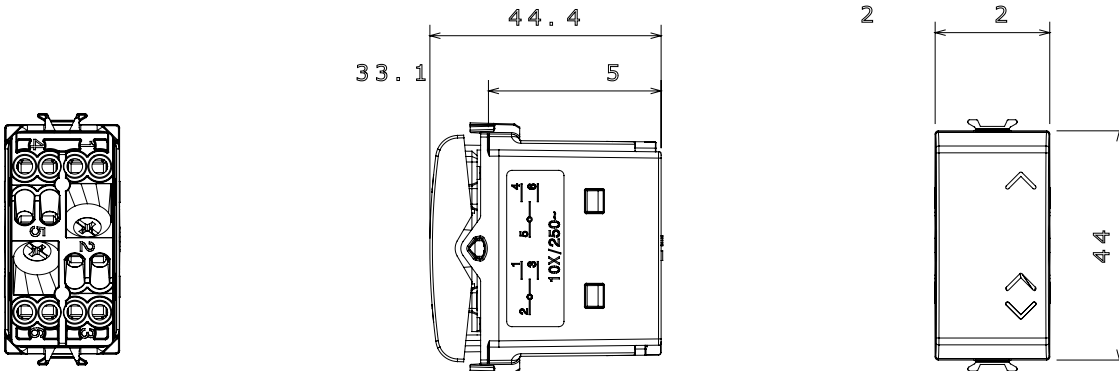

Große Auswahl an Steuergeräten, Steckdosen für die Stromversorgung (gemäß den nationalen und internationalen Normen), Signalabnahme, Klimasteuerung, Komfortmanagement, technische Alarmsignalisierung und Notbeleuchtungsmanagement. Die modularen ChoruSmart-Geräte sind in fünf Farben erhältlich: weiß glänzend, weiß satiniert, naturbeige, schwarz satiniert und titanfarben lackiert sowie in verschiedenen Größen von 1/2, 1, 2 und 3 Modulen. Dank der Montagehalterungen für rechteckige, quadratische und runde Dosen lassen sich mit den ChoruSmart-Rahmen unendlich viele Kombinationen realisieren.

Kategorie	Jalousieschalter	Farbe	Natürliches Satinbeige
Beschreibung	2P - 10AX	Spannung	250 V ac
Norm	EN 60669-1	Widerstand bei Prüfspannung	2000 V bei 50 Hz für 1 Minute
Leistung LED Lampen 230V	100 W	Isolationswiderstand	> 5 MOhm
Anschlussklemmen	Mit Schrauben	Anzahl Betätigungen (Änderung Schaltstellung).	40.000 bei In 250 V ac cosφ=0,6
Kugeldruckprüfung	125 °C	Glühdrahtprüfung	850 °C
Haltekraft Klemme	> 50 N	Anschluss feindrähtig (mm²)	min. 0,75 - max. 2x4
Anschluss massiv (mm²)	min. 0,5 - max. 2x2,5	Anz. Module	1
Taster	Neutral	Symbol	AUF - AB
Material	Technopolymer	Electrocod	0130

### Abmessungen