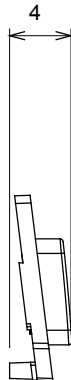

Eine umfangreiche Baureihe von Steuergeräten, Netzteilsteckdosen (gemäß nationalen und internationalen Normen), Signalaufnehmern, Klimaregelung, Komfortmanagement, technischer Alarmierung, Notbeleuchtung. Die modularen ChoruSmart-Geräte sind in fünf Farben verfügbar: glänzend Weiß, Satinweiß, Naturbeige, Satinschwarz und lackiertes Titan sowie in verschiedenen Größen von 1/2, 1, 2 und 3 Modulen. Dank der Montagehalterungen für rechteckige, quadratische und runde Dosen lassen sich vielzählige Kombinationen mit den Abdeckrahmen der ChoruSmarts-Baureihe erstellen.

Kategorie	Austauschbares Symbol	Typ	Beleuchtbar
Farbe	Transparent	Norm	EN 60669-1
Kugeldruckprüfung	125 °C	Glühdrahtprüfung	850 °C
Geeignet für	ZIFFERN	Symbol	Acht
Material	Technopolymer	Electrocod	0130

### Abmessungen

### Technische Symbole