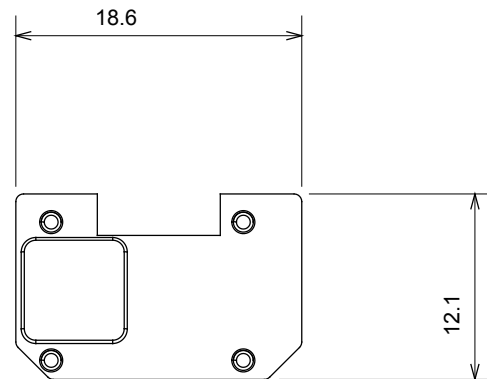

Eine umfangreiche Baureihe von Steuergeräten, Netzteilsteckdosen (gemäß nationalen und internationalen Normen), Signalaufnehmern, Klimaregelung, Komfortmanagement, technischer Alarmierung, Notbeleuchtung. Die modularen ChoruSmart-Geräte sind in fünf Farben verfügbar: glänzend Weiß, Satinweiß, Naturbeige, Satinschwarz und lackiertes Titan sowie in verschiedenen Größen von 1/2, 1, 2 und 3 Modulen. Dank der Montagehalterungen für rechteckige, quadratische und runde Dosen lassen sich vielzählige Kombinationen mit den Abdeckrahmen der ChoruSmarts-Baureihe erstellen.

Kategorie	Austauschbares Symbol	Typ	Beleuchtbar
Farbe	Transparent	Norm	EN 60669-1
Kugeldruckprüfung	125 °C	Glühdrahtprüfung	850 °C
Geeignet für	ZIFFERN	Symbol	Acht
Material	Technopolymer	Electrocod	0130

### Abmessungen