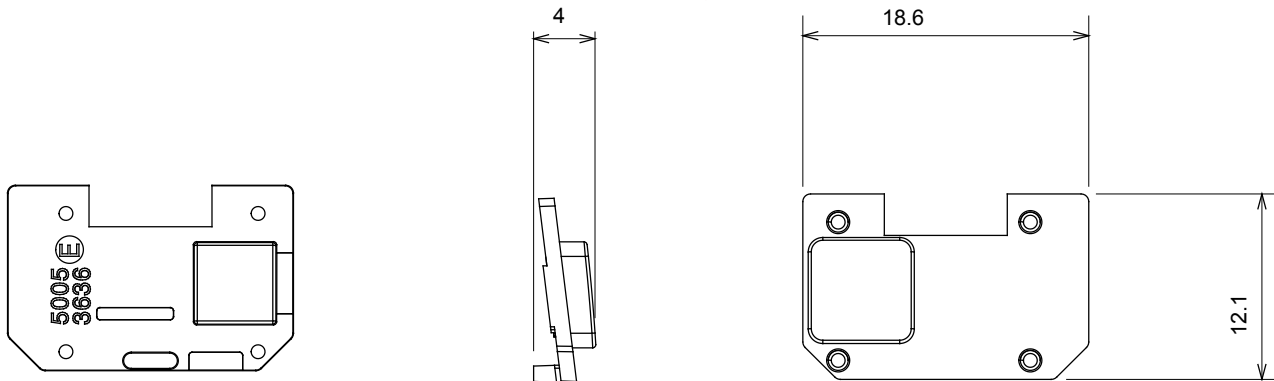

Eine umfangreiche Baureihe von Steuergeräten, Netzteilsteckdosen (gemäß nationalen und internationalen Normen), Signalaufnehmern, Klimaregelung, Komfortmanagement, technischer Alarmierung, Notbeleuchtung. Die modularen ChoruSmart-Geräte sind in fünf Farben verfügbar: glänzend Weiß, Satinweiß, Naturbeige, Satinschwarz und lackiertes Titan sowie in verschiedenen Größen von 1/2, 1, 2 und 3 Modulen. Dank der Montagehalterungen für rechteckige, quadratische und runde Dosen lassen sich vielzählige Kombinationen mit den Abdeckrahmen der ChoruSmarts-Baureihe erstellen.

Kategorie	Austauschbares Symbol	Typ	Beleuchtbar
Farbe	Transparent	Norm	EN 60669-1
Kugeldruckprüfung	125 °C	Glühdrahtprüfung	850 °C
Geeignet für	SERVICE ALLGEMEIN	Symbol	Treppenlicht
Material	Technopolymer	Electrocod	0130

### Abmessungen

### Technische Symbole

**GWT**

850 °C

125 °C