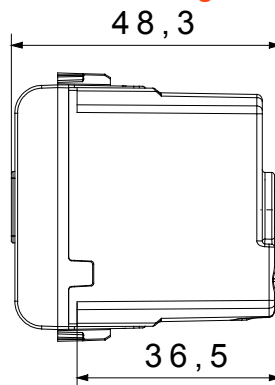

Kategorie	Akustische Signalisierung	Beschreibung	Summer
Farbe	Weißer Satin	Versorgungs- spannung	12V ac - 50Hz
Kugeldruckprüfung	125 °C	Laut- stärke	70 dB (auf 1 m)
Glühdrahtprüfung	850 °C	Max. Leistungsaufnahme	8 VA
Anz. Module	1	Anschlussklemmen	Mit Schrauben
Material	Technopolymer		

### Abmessungen