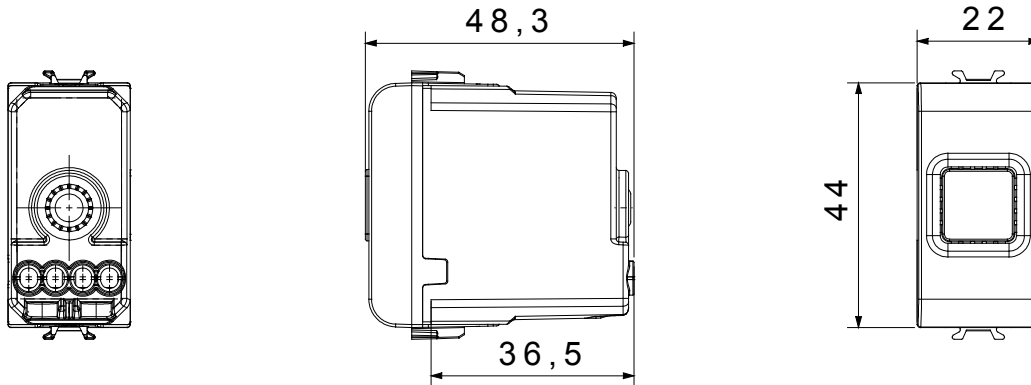

Eine umfangreiche Baureihe von Steuergeräten, Netzteilsteckdosen (gemäß nationalen und internationalen Normen), Signalaufnehmern, Klimaregelung, Komfortmanagement, technischer Alarmierung, Notbeleuchtung. Die modularen ChoruSmart-Geräte sind in fünf Farben verfügbar: glänzend Weiß, Satinweiß, Naturbeige, Satinschwarz und lackiertes Titan sowie in verschiedenen Größen von 1/2, 1, 2 und 3 Modulen. Dank der Montagehalterungen für rechteckige, quadratische und runde Dosen lassen sich vielzählige Kombinationen mit den Abdeckrahmen der ChoruSmarts-Baureihe erstellen.

Kategorie	Akustische Signalisierung	Beschreibung	Klingel
Farbe	Weißer Satin	Versorgungs- spannung	12V ac - 50Hz
Kugeldruckprüfung	125 °C	Laut- stärke	80 dB (auf 1 m)
Glühdrahtprüfung	850 °C	Max. Leistungsaufnahme	8 VA
Anz. Module	1	Anschlussklemmen	Mit Schrauben
Material	Technopolymer		

Abmessungen

Technische Symbole

Normen / Richtlinien