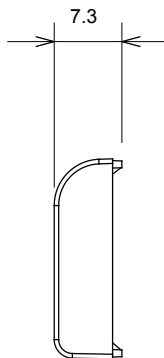

Große Auswahl an Steuergeräten, Steckdosen für die Stromversorgung (gemäß den nationalen und internationalen Normen), Signalabnahme, Klimasteuerung, Komfortmanagement, technische Alarmsignalisierung und Notbeleuchtungsmanagement. Die modularen ChoruSmart-Geräte sind in fünf Farben erhältlich: weiß glänzend, weiß satiniert, naturbeige, schwarz satiniert und titanfarben lackiert sowie in verschiedenen Größen von 1/2, 1, 2 und 3 Modulen. Dank der Montagehalterungen für rechteckige, quadratische und runde Dosen lassen sich mit den ChoruSmart-Rahmen unendlich viele Kombinationen realisieren.

Kategorie	Austauschbare Taste	Typ	Austauschbar
Farbe	Weißer Satin	Beschreibung	Tasten 22x22 mm
Norm	EN 60669-1	Kugeldruckprüfung	125 °C
Glühdrahtprüfung	850 °C	Symbol	Mit Beschriftungsfeld
Material	Technopolymer	Electrocod	0130

Abmessungen

Technische Symbole

Normen / Richtlinien