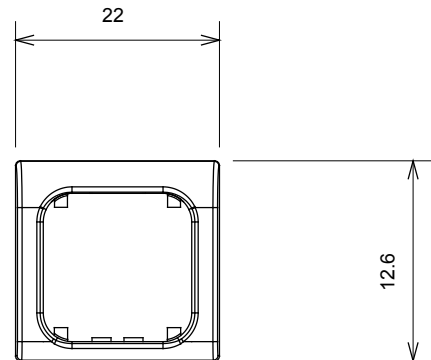

Große Auswahl an Steuergeräten, Steckdosen für die Stromversorgung (gemäß den nationalen und internationalen Normen), Signalabnahme, Klimasteuerung, Komfortmanagement, technische Alarmsignalisierung und Notbeleuchtungsmanagement. Die modularen ChoruSmart-Geräte sind in fünf Farben erhältlich: weiß glänzend, weiß satiniert, naturbeige, schwarz satiniert und titanfarben lackiert sowie in verschiedenen Größen von 1/2, 1, 2 und 3 Modulen. Dank der Montagehalterungen für rechteckige, quadratische und runde Dosen lassen sich mit den ChoruSmart-Rahmen unendlich viele Kombinationen realisieren.

Kategorie	Austauschbare Taste	Typ	Austauschbar
Farbe	Weißer Satin	Beschreibung	Tasten 22x22 mm
Norm	EN 60669-1	Kugeldruckprüfung	125 °C
Glühdrahtprüfung	850 °C	Symbol	Mit Beschriftungsfeld
Material	Technopolymer	Electrocod	0130

Abmessungen

Technische Symbole

Normen / Richtlinien