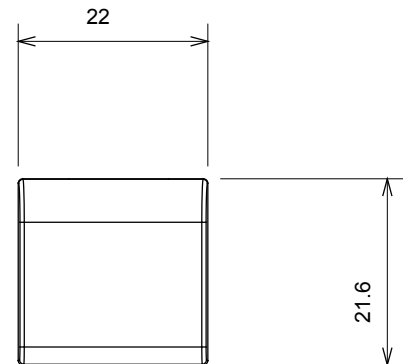

Große Auswahl an Steuergeräten, Steckdosen für die Stromversorgung (gemäß den nationalen und internationalen Normen), Signalabnahme, Klimasteuerung, Komfortmanagement, technische Alarmsignalisierung und Notbeleuchtungsmanagement. Die modularen ChoruSmart-Geräte sind in fünf Farben erhältlich: weiß glänzend, weiß satiniert, naturbeige, schwarz satiniert und titanfarben lackiert sowie in verschiedenen Größen von 1/2, 1, 2 und 3 Modulen. Dank der Montagehalterungen für rechteckige, quadratische und runde Dosen lassen sich mit den ChoruSmart-Rahmen unendlich viele Kombinationen realisieren.

Kategorie	Austauschbare Taste	Typ	Austauschbar
Farbe	Weißer Satin	Beschreibung	Tasten 22x22 mm
Norm	EN 60669-1	Kugeldruckprüfung	125 °C
Glühdrahtprüfung	850 °C	Symbol	Allgemein
Material	Technopolymer	Electrocod	0130

Abmessungen

Technische Symbole

Normen / Richtlinien