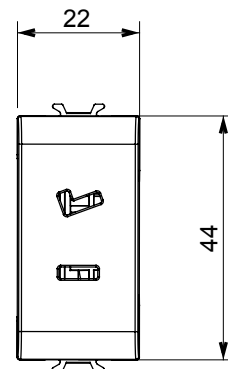

Große Auswahl an Steuergeräten, Steckdosen für die Stromversorgung (gemäß den nationalen und internationalen Normen), Signalabnahme, Klimasteuerung, Komfortmanagement, technische Alarmsignalisierung und Notbeleuchtungsmanagement. Die modularen ChoruSmart-Geräte sind in fünf Farben erhältlich: weiß glänzend, weiß satiniert, naturbeige, schwarz satiniert und titanfarben lackiert sowie in verschiedenen Größen von 1/2, 1, 2 und 3 Modulen. Dank der Montagehalterungen für rechteckige, quadratische und runde Dosen lassen sich mit den ChoruSmart-Rahmen unendlich viele Kombinationen realisieren.

Kategorie	SELV Steckdose	Beschreibung	2P - 6A - 24V polarisiert
Farbe	Weißer Satin	Für Steckstifte	Flach
Anzahl Module	1	Electrocod	0131
Material	Technopolymer		

Abmessungen

Normen / Richtlinien