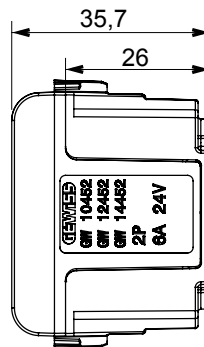

Große Auswahl an Steuergeräten, Steckdosen für die Stromversorgung (gemäß den nationalen und internationalen Normen), Signalabnahme, Klimasteuerung, Komfortmanagement, technische Alarmsignalisierung und Notbeleuchtungsmanagement. Die modularen ChoruSmart-Geräte sind in fünf Farben erhältlich: weiß glänzend, weiß satiniert, naturbeige, schwarz satiniert und titanfarben lackiert sowie in verschiedenen Größen von 1/2, 1, 2 und 3 Modulen. Dank der Montagehalterungen für rechteckige, quadratische und runde Dosen lassen sich mit den ChoruSmart-Rahmen unendlich viele Kombinationen realisieren.

Kategorie	SELV Steckdose	Beschreibung	2P - 6A - 24V polarisiert
Farbe	Weißer Satin	Für Steckstifte	Flach
Anzahl Module	1	Electrocod	0131
Material	Technopolymer		

Abmessungen

Normen / Richtlinien