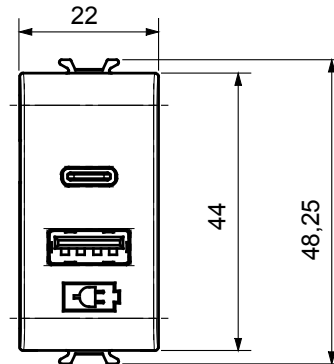

Große Auswahl an Steuergeräten, Steckdosen für die Stromversorgung (gemäß den nationalen und internationalen Normen), Signalabnahme, Klimasteuerung, Komfortmanagement, technische Alarmsignalisierung und Notbeleuchtungsmanagement. Die modularen ChoruSmart-Geräte sind in fünf Farben erhältlich: weiß glänzend, weiß satiniert, naturbeige, schwarz satiniert und titanfarben lackiert sowie in verschiedenen Größen von 1/2, 1, 2 und 3 Modulen. Dank der Montagehalterungen für rechteckige, quadratische und runde Dosen lassen sich mit den ChoruSmart-Rahmen unendlich viele Kombinationen realisieren.

Kategorie	USB Ladegerät	Farbe	Weißer Satin
Versorgungs- spannung	100 ÷ 240 V ac - 50/60 Hz	Norm	IEC 62368-1:2018; EN 61000-6-1; EN 61000-6-3
Anschlussklemmen	Mit Schrauben	Anschluss feindrätig (mm²)	min. 1 - max. 1,5 mm2
Anschluss massiv (mm²)	min. 1 - max. 1,5 mm2	Material	Technopolymer
Electrocod	0144		

Abmessungen

Normen / Richtlinien