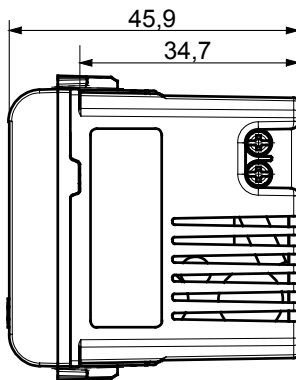

Große Auswahl an Steuergeräten, Steckdosen für die Stromversorgung (gemäß den nationalen und internationalen Normen), Signalabnahme, Klimasteuerung, Komfortmanagement, technische Alarmsignalisierung und Notbeleuchtungsmanagement. Die modularen ChoruSmart-Geräte sind in fünf Farben erhältlich: weiß glänzend, weiß satiniert, naturbeige, schwarz satiniert und titanfarben lackiert sowie in verschiedenen Größen von 1/2, 1, 2 und 3 Modulen. Dank der Montagehalterungen für rechteckige, quadratische und runde Dosen lassen sich mit den ChoruSmart-Rahmen unendlich viele Kombinationen realisieren.

Kategorie	USB Ladegerät	Farbe	Weißer Satin
Versorgungs- spannung	100 ÷ 240 V ac - 50/60 Hz	Norm	IEC 62368-1:2018; EN 61000-6-1; EN 61000-6-3
Anschlussklemmen	Mit Schrauben	Anschluss feindrätig (mm²)	min. 1 - max. 1,5 mm2
Anschluss massiv (mm²)	min. 1 - max. 1,5 mm2	Material	Technopolymer
Electrocod	0144		

Abmessungen

Normen / Richtlinien