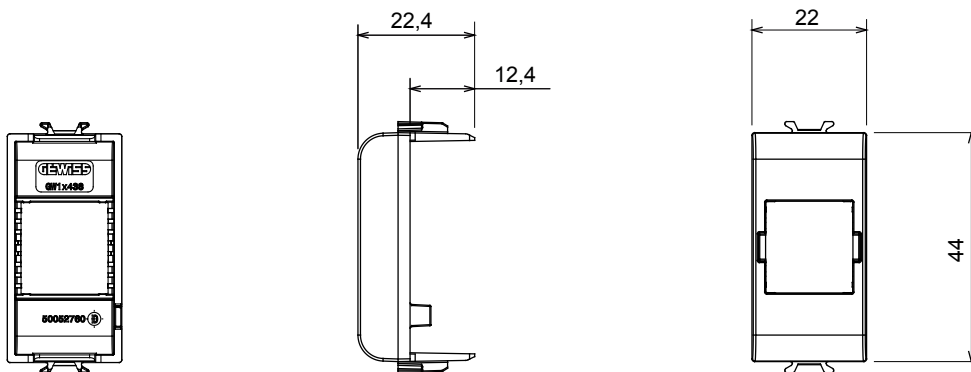

Große Auswahl an Steuergeräten, Steckdosen für die Stromversorgung (gemäß den nationalen und internationalen Normen), Signalabnahme, Klimasteuerung, Komfortmanagement, technische Alarmsignalisierung und Notbeleuchtungsmanagement. Die modularen ChoruSmart-Geräte sind in fünf Farben erhältlich: weiß glänzend, weiß satiniert, naturbeige, schwarz satiniert und titanfarben lackiert sowie in verschiedenen Größen von 1/2, 1, 2 und 3 Modulen. Dank der Montagehalterungen für rechteckige, quadratische und runde Dosen lassen sich mit den ChoruSmart-Rahmen unendlich viele Kombinationen realisieren.

Kategorie	Adapter	Farbe	Weißer Satin
Kompatibilität	SYSTEMAX COMMSCOPE	Anzahl Module	1
Electrocod	3722	Material	Technopolymer

Abmessungen

Normen / Richtlinien