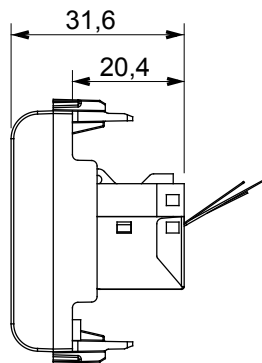

Große Auswahl an Steuergeräten, Steckdosen für die Stromversorgung (gemäß den nationalen und internationalen Normen), Signalabnahme, Klimasteuerung, Komfortmanagement, technische Alarmsignalisierung und Notbeleuchtungsmanagement. Die modularen ChoruSmart-Geräte sind in fünf Farben erhältlich: weiß glänzend, weiß satiniert, naturbeige, schwarz satiniert und titanfarben lackiert sowie in verschiedenen Größen von 1/2, 1, 2 und 3 Modulen. Dank der Montagehalterungen für rechteckige, quadratische und runde Dosen lassen sich mit den ChoruSmart-Rahmen unendlich viele Kombinationen realisieren.

Kategorie	Datendose	Beschreibung	RJ45
Farbe	Weißer Satin	Kategorie	5e
Kabel	FTP	Anschluss	Werkzeuglos
Anzahl Paare	4	Norm	EN 60603-7-3
Anzahl Module	2	Electrocod	3722
Material	Technopolymer		

Abmessungen