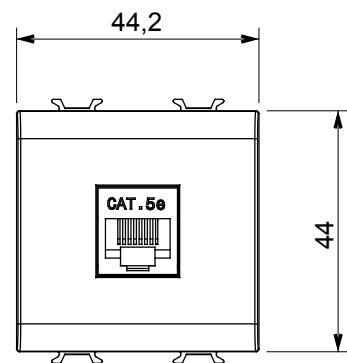

Kategorie	Datendose	Beschreibung	RJ45
Farbe	Weißer Satin	Kategorie	5e
Kabel	FTP	Anschluss	Werkzeuglos
Anzahl Paare	4	Norm	EN 60603-7-3
Anzahl Module	2	Electrocod	3722
Material	Technopolymer		

Abmessungen