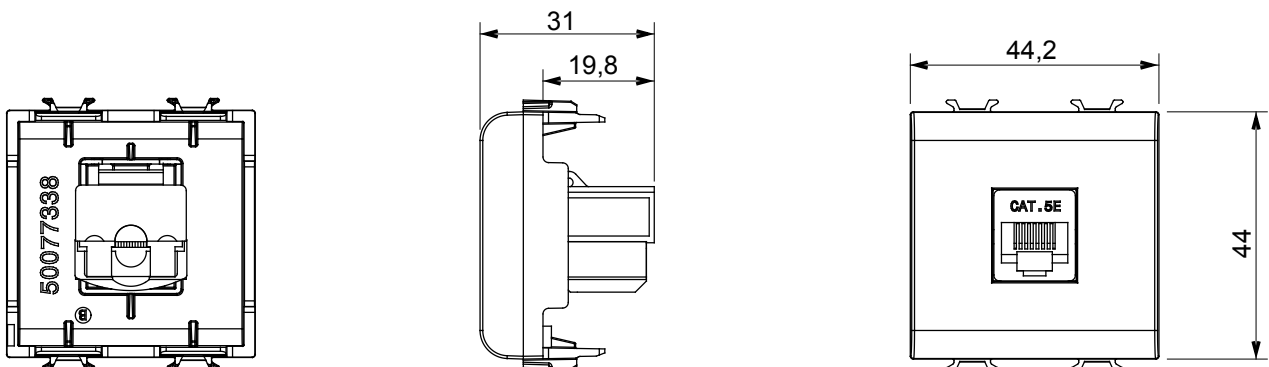

Große Auswahl an Steuergeräten, Steckdosen für die Stromversorgung (gemäß den nationalen und internationalen Normen), Signalabnahme, Klimasteuerung, Komfortmanagement, technische Alarmsignalisierung und Notbeleuchtungsmanagement. Die modularen ChoruSmart-Geräte sind in fünf Farben erhältlich: weiß glänzend, weiß satiniert, naturbeige, schwarz satiniert und titanfarben lackiert sowie in verschiedenen Größen von 1/2, 1, 2 und 3 Modulen. Dank der Montagehalterungen für rechteckige, quadratische und runde Dosen lassen sich mit den ChoruSmart-Rahmen unendlich viele Kombinationen realisieren.

Kategorie	Datendose	Beschreibung	RJ45
Farbe	Weißer Satin	Kategorie	5e
Kabel	UTP	Anschluss	Werkzeuglos
Anzahl Paare	4	Norm	EN 60603-7-2
Anzahl Module	2	Electrocod	3722
Material	Technopolymer		

Abmessungen