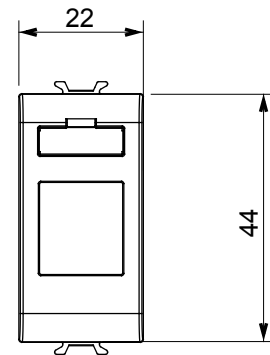

Kategorie	Adapter	Farbe	Weißer Satin
Kompatibilität	AMP / Keystone Jack	Anzahl Module	1
Electrocod	0131	Material	Technopolymer

Abmessungen

Normen / Richtlinien