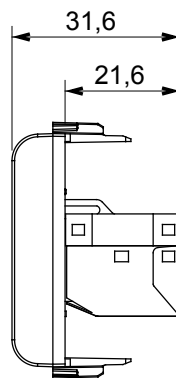

Kategorie	Datendose	Beschreibung	RJ45
Farbe	Weißer Satin	Kategorie	6
Kabel	FTP	Anschluss	Werkzeuglos
Anzahl Paare	4	Norm	EN 60603-7-5
Anzahl Module	1	Electrocod	3722
Material	Technopolymer		

Abmessungen