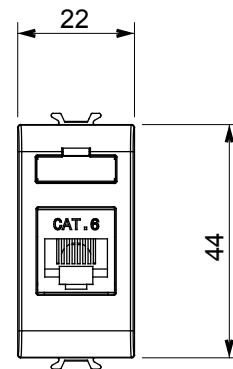

Kategorie	Datendose	Beschreibung	RJ45
Farbe	Weißer Satin	Kategorie	6
Kabel	FTP	Anschluss	Werkzeuglos
Anzahl Paare	4	Norm	EN 60603-7-5
Anzahl Module	1	Electrocod	3722
Material	Technopolymer		

Abmessungen