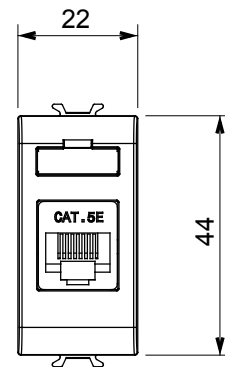

Kategorie	Datendose	Beschreibung	RJ45
Farbe	Weißer Satin	Kategorie	5e
Kabel	UTP	Anschluss	Werkzeuglos
Anzahl Paare	4	Norm	EN 60603-7-2
Anzahl Module	1	Electrocod	3722
Material	Technopolymer		

Abmessungen