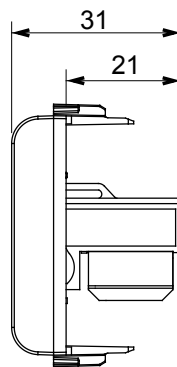

Kategorie	Datendose	Beschreibung	RJ45
Farbe	Weißer Satin	Kategorie	5e
Kabel	UTP	Anschluss	Werkzeuglos
Anzahl Paare	4	Norm	EN 60603-7-2
Anzahl Module	1	Electrocod	3722
Material	Technopolymer		

Abmessungen