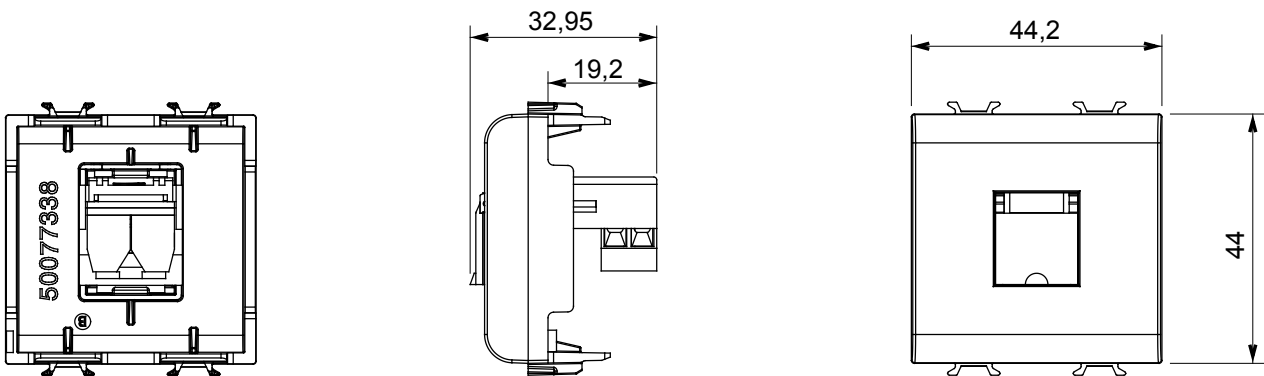

Große Auswahl an Steuergeräten, Steckdosen für die Stromversorgung (gemäß den nationalen und internationalen Normen), Signalabnahme, Klimasteuerung, Komfortmanagement, technische Alarmsignalisierung und Notbeleuchtungsmanagement. Die modularen ChoruSmart-Geräte sind in fünf Farben erhältlich: weiß glänzend, weiß satiniert, naturbeige, schwarz satiniert und titanfarben lackiert sowie in verschiedenen Größen von 1/2, 1, 2 und 3 Modulen. Dank der Montagehalterungen für rechteckige, quadratische und runde Dosen lassen sich mit den ChoruSmart-Rahmen unendlich viele Kombinationen realisieren.

Kategorie	Telefondose	Beschreibung	RJ11
Farbe	Weißer Satin	Anschluss	Schraubklemmen
Anzahl Module	2	Electrocod	3721
Material	Technopolymer		

Abmessungen

Normen / Richtlinien