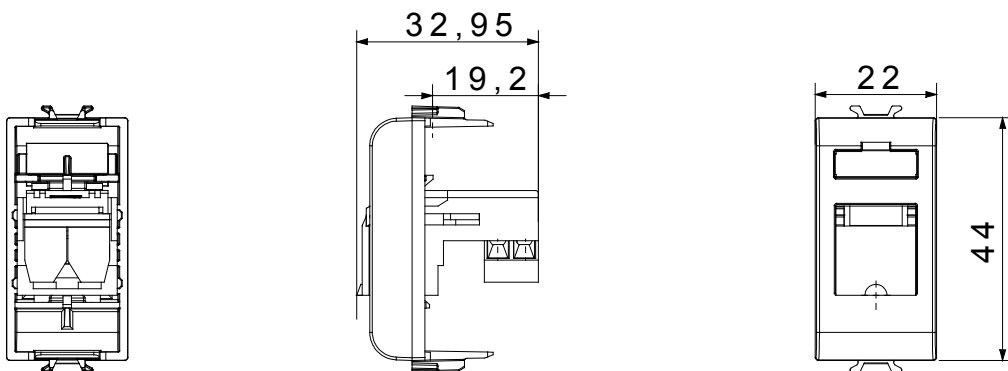

Große Auswahl an Steuergeräten, Steckdosen für die Stromversorgung (gemäß den nationalen und internationalen Normen), Signalabnahme, Klimasteuerung, Komfortmanagement, technische Alarmsignalisierung und Notbeleuchtungsmanagement. Die modularen ChoruSmart-Geräte sind in fünf Farben erhältlich: weiß glänzend, weiß satiniert, naturbeige, schwarz satiniert und titanfarben lackiert sowie in verschiedenen Größen von 1/2, 1, 2 und 3 Modulen. Dank der Montagehalterungen für rechteckige, quadratische und runde Dosen lassen sich mit den ChoruSmart-Rahmen unendlich viele Kombinationen realisieren.

Kategorie	Telefondose	Beschreibung	RJ11
Farbe	Weißer Satin	Anschluss	Schraubklemmen
Anzahl Module	1	Electrocod	3720
Material	Technopolymer		

Abmessungen

Normen / Richtlinien