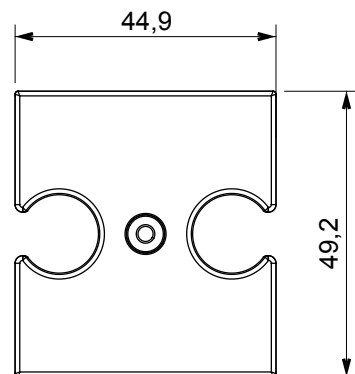

Beschreibung	Für TV-FM-SAT Dosen	Farbe	Weißer Satin
Merkmale	Abdeckung für Antennendosen	Anzahl Bohrungen	2
Electrocod	0122	Material	Technopolymer

### Abmessungen