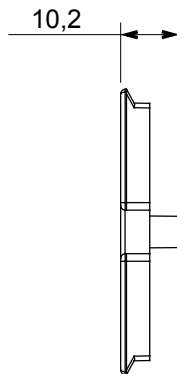

Große Auswahl an Steuergeräten, Steckdosen für die Stromversorgung (gemäß den nationalen und internationalen Normen), Signalabnahme, Klimasteuerung, Komfortmanagement, technische Alarmsignalisierung und Notbeleuchtungsmanagement. Die modularen ChoruSmart-Geräte sind in fünf Farben erhältlich: weiß glänzend, weiß satiniert, naturbeige, schwarz satiniert und titanfarben lackiert sowie in verschiedenen Größen von 1/2, 1, 2 und 3 Modulen. Dank der Montagehalterungen für rechteckige, quadratische und runde Dosen lassen sich mit den ChoruSmart-Rahmen unendlich viele Kombinationen realisieren.

Beschreibung	Für TV-FM Dosen	Farbe	Weißer Satin
Merkmale	Abdeckung für Antennendosen	Anzahl Bohrungen	2
Electrocod	0122	Material	Technopolymer

Abmessungen

Normen / Richtlinien