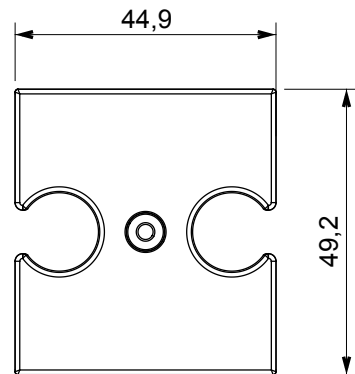

Große Auswahl an Steuergeräten, Steckdosen für die Stromversorgung (gemäß den nationalen und internationalen Normen), Signalabnahme, Klimasteuerung, Komfortmanagement, technische Alarmsignalisierung und Notbeleuchtungsmanagement. Die modularen ChoruSmart-Geräte sind in fünf Farben erhältlich: weiß glänzend, weiß satiniert, naturbeige, schwarz satiniert und titanfarben lackiert sowie in verschiedenen Größen von 1/2, 1, 2 und 3 Modulen. Dank der Montagehalterungen für rechteckige, quadratische und runde Dosen lassen sich mit den ChoruSmart-Rahmen unendlich viele Kombinationen realisieren.

Beschreibung	Für TV-FM Dosen	Farbe	Weißer Satin
Merkmale	Abdeckung für Antennendosen	Anzahl Bohrungen	2
Electrocod	0122	Material	Technopolymer

Abmessungen

Normen / Richtlinien