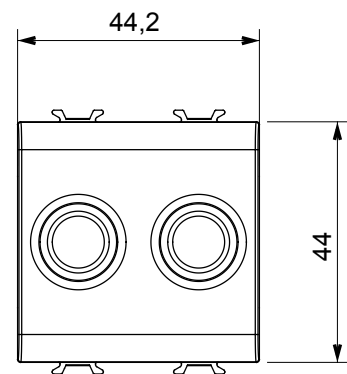

Kategorie	TV-SAT Dose	Beschreibung	Direkt
Farbe	Weißer Satin	Dämpfungswerte	0 dB
Datendosen	TV-SAT	Norm	EN 60728-4; IEC 61169-2; IEC 61169-24
Anzahl Module	2	Kabelfixierung	Mit Schrauben
Gehäuse	Zamak-Metallkörper aus Druckguss	Electrocod	0131
Material	Technopolymer		

### Abmessungen