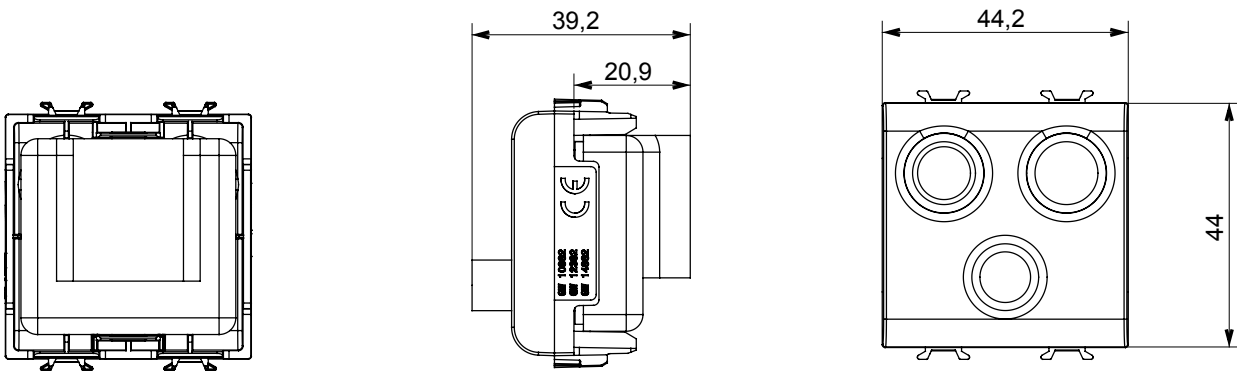

Große Auswahl an Steuergeräten, Steckdosen für die Stromversorgung (gemäß den nationalen und internationalen Normen), Signalabnahme, Klimasteuerung, Komfortmanagement, technische Alarmsignalisierung und Notbeleuchtungsmanagement. Die modularen ChoruSmart-Geräte sind in fünf Farben erhältlich: weiß glänzend, weiß satiniert, naturbeige, schwarz satiniert und titanfarben lackiert sowie in verschiedenen Größen von 1/2, 1, 2 und 3 Modulen. Dank der Montagehalterungen für rechteckige, quadratische und runde Dosen lassen sich mit den ChoruSmart-Rahmen unendlich viele Kombinationen realisieren.

Kategorie	TV-FM-SAT Dose	Beschreibung	Direkt
Farbe	Weißer Satin	Dämpfungswerte	0 dB
Datendosen	TV-FM-SAT	Norm	EN 60728-4; IEC 61169-2; IEC 61169-24
Anzahl Module	2	Kabelfixierung	Mit Schrauben
Gehäuse	Zamak-Metallkörper aus Druckguss	Electrocod	0131
Material	Technopolymer		

### Abmessungen