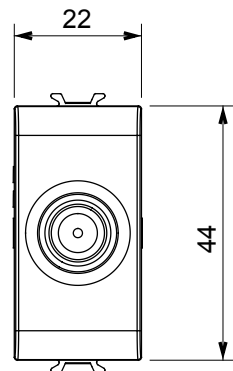

Kategorie	TV-SAT Dose	Beschreibung	Durchgangsdose
Farbe	Weißer Satin	Dämpfungswerte	10 dB
Frequenz	5-2400 MHz	Schirmung	Klasse A
Für Verbinder Typ	F-Buchse	Norm	EN 60728-4; IEC 61169-24
Anzahl Module	1	Kabelfixierung	Mit Schrauben
Gehäuse	Zamak-Metallkörper aus Druckguss	Electrocod	0131
Material	Technopolymer		

Abmessungen

Normen / Richtlinien