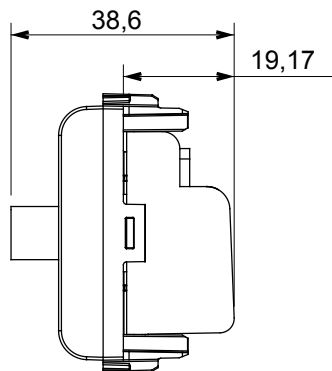

Große Auswahl an Steuergeräten, Steckdosen für die Stromversorgung (gemäß den nationalen und internationalen Normen), Signalabnahme, Klimasteuerung, Komfortmanagement, technische Alarmsignalisierung und Notbeleuchtungsmanagement. Die modularen ChoruSmart-Geräte sind in fünf Farben erhältlich: weiß glänzend, weiß satiniert, naturbeige, schwarz satiniert und titanfarben lackiert sowie in verschiedenen Größen von 1/2, 1, 2 und 3 Modulen. Dank der Montagehalterungen für rechteckige, quadratische und runde Dosen lassen sich mit den ChoruSmart-Rahmen unendlich viele Kombinationen realisieren.

Kategorie	TV-SAT Dose	Beschreibung	Durchgangsdose
Farbe	Weißer Satin	Dämpfungswerte	10 dB
Frequenz	5-2400 MHz	Schirmung	Klasse A
Für Verbinder Typ	F-Buchse	Norm	EN 60728-4; IEC 61169-24
Anzahl Module	1	Kabelfixierung	Mit Schrauben
Gehäuse	Zamak-Metallkörper aus Druckguss	Electrocod	0131
Material	Technopolymer		

Abmessungen

Normen / Richtlinien