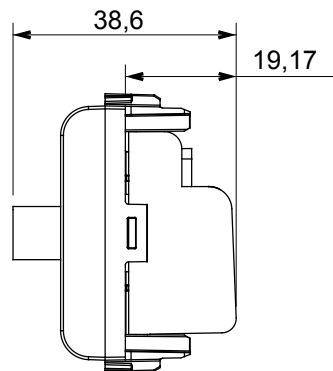

Große Auswahl an Steuergeräten, Steckdosen für die Stromversorgung (gemäß den nationalen und internationalen Normen), Signalabnahme, Klimasteuerung, Komfortmanagement, technische Alarmsignalisierung und Notbeleuchtungsmanagement. Die modularen ChoruSmart-Geräte sind in fünf Farben erhältlich: weiß glänzend, weiß satiniert, naturbeige, schwarz satiniert und titanfarben lackiert sowie in verschiedenen Größen von 1/2, 1, 2 und 3 Modulen. Dank der Montagehalterungen für rechteckige, quadratische und runde Dosen lassen sich mit den ChoruSmart-Rahmen unendlich viele Kombinationen realisieren.

Kategorie	TV-SAT Dose	Beschreibung	Durchgangsdose
Farbe	Weißer Satin	Dämpfungswerte	5 dB
Frequenz	5-2400 MHz	Schirmung	Klasse A
Für Verbinder Typ	F-Buchse	Norm	EN 60728-4; IEC 61169-24
Anzahl Module	1	Kabelfixierung	Mit Schrauben
Gehäuse	Zamak-Metallkörper aus Druckguss	Electrocod	0131
Material	Technopolymer		

Abmessungen

Normen / Richtlinien