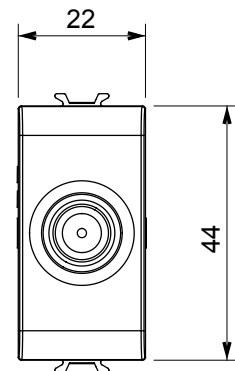

Große Auswahl an Steuergeräten, Steckdosen für die Stromversorgung (gemäß den nationalen und internationalen Normen), Signalabnahme, Klimasteuerung, Komfortmanagement, technische Alarmsignalisierung und Notbeleuchtungsmanagement. Die modularen ChoruSmart-Geräte sind in fünf Farben erhältlich: weiß glänzend, weiß satiniert, naturbeige, schwarz satiniert und titanfarben lackiert sowie in verschiedenen Größen von 1/2, 1, 2 und 3 Modulen. Dank der Montagehalterungen für rechteckige, quadratische und runde Dosen lassen sich mit den ChoruSmart-Rahmen unendlich viele Kombinationen realisieren.

Kategorie	TV-SAT Dose	Beschreibung	Durchgangsdose
Farbe	Weißer Satin	Dämpfungswerte	5 dB
Frequenz	5-2400 MHz	Schirmung	Klasse A
Für Verbinder Typ	F-Buchse	Norm	EN 60728-4; IEC 61169-24
Anzahl Module	1	Kabelfixierung	Mit Schrauben
Gehäuse	Zamak-Metallkörper aus Druckguss	Electrocod	0131
Material	Technopolymer		

Abmessungen

Normen / Richtlinien