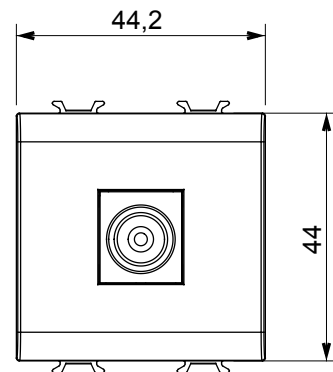

Kategorie	TV Dose	Beschreibung	Direkt
Farbe	Weißer Satin	Dämpfungswerte	0 dB
Frequenz	5-2400 MHz	Schirmung	Klasse A
Für Verbinder Typ	IEC-Stecker	Norm	IEC 61169-2
Anzahl Module	2	Kabelfixierung	Druckbefestigung
Gehäuse	Kunststoffkörper	Electrocod	0131
Material	Technopolymer		

### Abmessungen