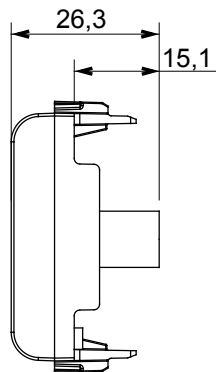

Große Auswahl an Steuergeräten, Steckdosen für die Stromversorgung (gemäß den nationalen und internationalen Normen), Signalabnahme, Klimasteuerung, Komfortmanagement, technische Alarmsignalisierung und Notbeleuchtungsmanagement. Die modularen ChoruSmart-Geräte sind in fünf Farben erhältlich: weiß glänzend, weiß satiniert, naturbeige, schwarz satiniert und titanfarben lackiert sowie in verschiedenen Größen von 1/2, 1, 2 und 3 Modulen. Dank der Montagehalterungen für rechteckige, quadratische und runde Dosen lassen sich mit den ChoruSmart-Rahmen unendlich viele Kombinationen realisieren.

Kategorie	TV Dose	Beschreibung	Direkt
Farbe	Weißer Satin	Dämpfungswerte	0 dB
Frequenz	5-2400 MHz	Schirmung	Klasse A
Für Verbinder Typ	IEC-Stecker	Norm	IEC 61169-2
Anzahl Module	2	Kabelfixierung	Druckbefestigung
Gehäuse	Kunststoffkörper	Electrocod	0131
Material	Technopolymer		

### Abmessungen