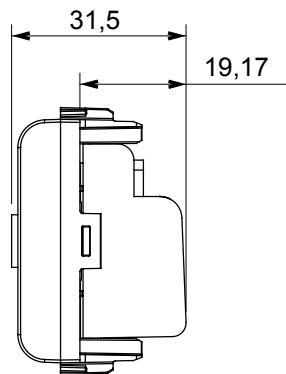

Große Auswahl an Steuergeräten, Steckdosen für die Stromversorgung (gemäß den nationalen und internationalen Normen), Signalabnahme, Klimasteuerung, Komfortmanagement, technische Alarmsignalisierung und Notbeleuchtungsmanagement. Die modularen ChoruSmart-Geräte sind in fünf Farben erhältlich: weiß glänzend, weiß satiniert, naturbeige, schwarz satiniert und titanfarben lackiert sowie in verschiedenen Größen von 1/2, 1, 2 und 3 Modulen. Dank der Montagehalterungen für rechteckige, quadratische und runde Dosen lassen sich mit den ChoruSmart-Rahmen unendlich viele Kombinationen realisieren.

Kategorie	TV Dose	Beschreibung	Durchgangsdose
Farbe	Weißer Satin	Dämpfungswerte	10 dB
Frequenz	5-2400 MHz	Schirmung	Klasse A
Für Verbinder Typ	IEC-Stecker	Norm	EN 60728-4; IEC 61169-2
Anzahl Module	1	Kabelfixierung	Mit Schrauben
Gehäuse	Zamak-Metallkörper aus Druckguss	Electrocod	0131
Material	Technopolymer		

Abmessungen

Normen / Richtlinien