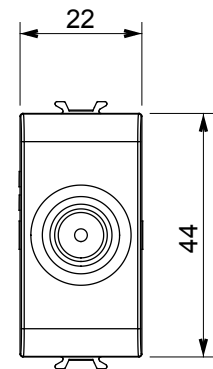

Kategorie	TV Dose	Beschreibung	Durchgangsdose
Farbe	Weißer Satin	Dämpfungswerte	10 dB
Frequenz	5-2400 MHz	Schirmung	Klasse A
Für Verbinder Typ	IEC-Stecker	Norm	EN 60728-4; IEC 61169-2
Anzahl Module	1	Kabelfixierung	Mit Schrauben
Gehäuse	Zamak-Metallkörper aus Druckguss	Electrocod	0131
Material	Technopolymer		

Abmessungen

Normen / Richtlinien