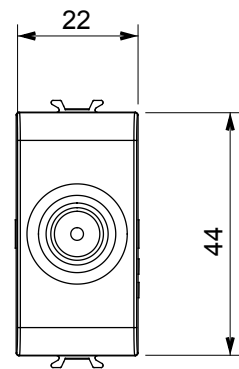

Große Auswahl an Steuergeräten, Steckdosen für die Stromversorgung (gemäß den nationalen und internationalen Normen), Signalabnahme, Klimasteuerung, Komfortmanagement, technische Alarmsignalisierung und Notbeleuchtungsmanagement. Die modularen ChoruSmart-Geräte sind in fünf Farben erhältlich: weiß glänzend, weiß satiniert, naturbeige, schwarz satiniert und titanfarben lackiert sowie in verschiedenen Größen von 1/2, 1, 2 und 3 Modulen. Dank der Montagehalterungen für rechteckige, quadratische und runde Dosen lassen sich mit den ChoruSmart-Rahmen unendlich viele Kombinationen realisieren.

Kategorie	TV Dose	Beschreibung	Direkt
Farbe	Weißer Satin	Dämpfungswerte	0 dB
Frequenz	5-2400 MHz	Schirmung	Klasse A
Für Verbinder Typ	IEC-Stecker	Norm	EN 60728-4; IEC 61169-2
Anzahl Module	1	Kabelfixierung	Mit Schrauben
Gehäuse	Zamak-Metallkörper aus Druckguss	Electrocod	0131
Material	Technopolymer		

Abmessungen

Normen / Richtlinien