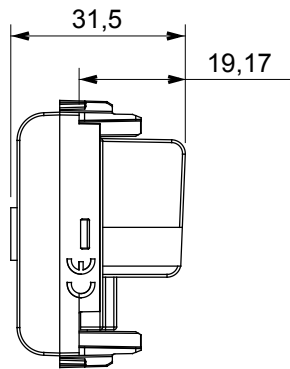

Große Auswahl an Steuergeräten, Steckdosen für die Stromversorgung (gemäß den nationalen und internationalen Normen), Signalabnahme, Klimasteuerung, Komfortmanagement, technische Alarmsignalisierung und Notbeleuchtungsmanagement. Die modularen ChoruSmart-Geräte sind in fünf Farben erhältlich: weiß glänzend, weiß satiniert, naturbeige, schwarz satiniert und titanfarben lackiert sowie in verschiedenen Größen von 1/2, 1, 2 und 3 Modulen. Dank der Montagehalterungen für rechteckige, quadratische und runde Dosen lassen sich mit den ChoruSmart-Rahmen unendlich viele Kombinationen realisieren.

Kategorie	TV Dose	Beschreibung	Direkt
Farbe	Weißer Satin	Dämpfungswerte	0 dB
Frequenz	5-2400 MHz	Schirmung	Klasse A
Für Verbinder Typ	IEC-Stecker	Norm	EN 60728-4; IEC 61169-2
Anzahl Module	1	Kabelfixierung	Mit Schrauben
Gehäuse	Zamak-Metallkörper aus Druckguss	Electrocod	0131
Material	Technopolymer		

Abmessungen

Normen / Richtlinien