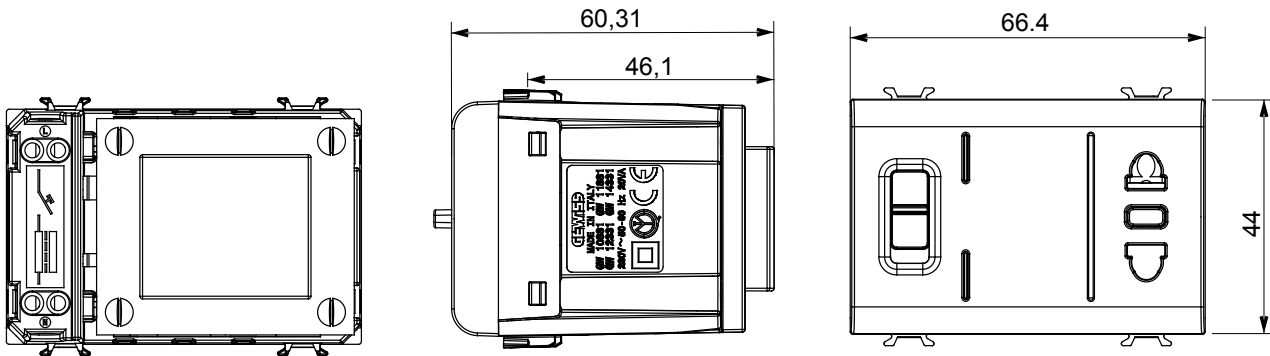

| Kategorie                   | Rasierersteckdose    | Beschreibung                | Mit Trenntransformator        |
|-----------------------------|----------------------|-----------------------------|-------------------------------|
| Farbe                       | Weißer Satin         | Standard                    | Euro-amerikanischen           |
| Für Steckstifte             | Ø 4 / 5 - 6,3x1,5 mm | Anschlussklemmen            | Mit Schrauben                 |
| Typ Steckdosen              | P11-USA              | Norm                        | IEC 60884-1; EN 61558-2-5     |
| Wählbare Ausgangsspannung   | 120-230V ac          | Widerstand bei Prüfspannung | 2000 V bei 50 Hz für 1 Minute |
| Max. Leistung               | 20 VA                | Isolationswiderstand        | > 5 MOhm                      |
| Versorgungs- spannung       | 230 V ac - 50/60 Hz  | Kugeldruckprüfung           | 125 °C                        |
| Glühdrahtprüfung            | 850 °C               | Haltekraft Klemme           | > 50 N                        |
| Anschluss feindrähtig (mm²) | min. 0,75 - max. 2x4 | Anschluss massiv (mm²)      | min. 0,5 - max. 2x2,5         |
| Anzahl Module               | 3                    | Electrocod                  | 0131                          |
| Material                    | Technopolymer        |                             |                               |

### Abmessungen