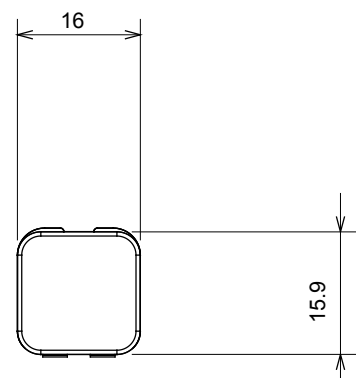

Kategorie	Austauschbarer Diffusor	Typ	Austauschbar
Farbe		Opal	Linsen
Norm	EN 60669-1	Kugeldruckprüfung	125 °C
Glühdrahtprüfung	850 °C	Symbol	Opal
Material	Technopolymer	Electrocod	0130

Abmessungen

Technische Symbole